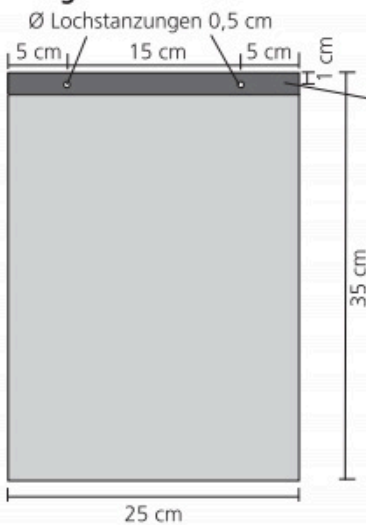

printed in
switzerland

Produkt	Druckformat	Datenformat
Hängekarton Druck beidseitig 2 x oben gelocht	25 × 35 cm (Sichtmass: 25 × 33 cm)	25 × 35 cm
<i>Hängekartons mit Dispenser auf Anfrage möglich</i>		
Railboard Druck einseitig	65 × 31 cm (Sichtmass: 61 × 27 cm)	61 × 31 cm
Railboard Midi Druck einseitig	25 × 35 cm (Sichtmass: 21 × 31 cm)	25 × 35 cm
Fensterkleber Partiell weiss unterlegt, auf Wunsch laminiert	50 × 25 cm (Sichtmass: 50 × 25 cm)	50 × 25 cm

Hängekarton

Hängekarton mit Dispenser

2 cm von oben: Dieser Bereich kann durch die Aufhängevorrichtung verdeckt sein.

RailBoard

Produktionsformat: 65 x 31 cm
Satzspiegel für Texte, Logos: 61 x 27 cm

Produktionsformat: 65 x 31 cm

RailBoardMidi

Produktionsformat: 25 x 35 cm
Satzspiegel für Texte, Logos: 21 x 31 cm

Produktionsformat: 25 x 35 cm

1 cm auf allen Seiten: In diesem Bereich keine Texte, Logos und Bilder platzieren.

Bei Fragen sind wir gerne für Sie da: info@uldry.ch | 031 909 19 19