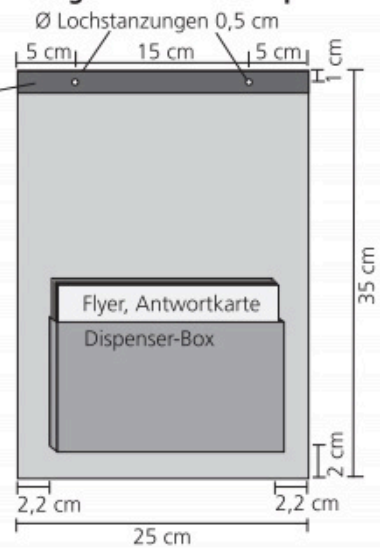

printed in
switzerland

Produkt	Druckformat	Datenformat
Hängekarton Druck beidseitig 2 x oben gelocht	25 × 35 cm (Sichtmass: 25 × 33 cm)	25 × 35 cm
<i>Hängekartons mit Dispenser auf Anfrage möglich</i>		
Railboard Druck einseitig	65 × 31 cm (Sichtmass: 61 × 27 cm)	61 × 31 cm
Railboard Midi Druck einseitig	25 × 35 cm (Sichtmass: 21 × 31 cm)	25 × 35 cm
Fensterkleber Partiell weiss unterlegt, auf Wunsch laminiert	50 × 25 cm (Sichtmass: 50 × 25 cm)	50 × 25 cm

Hängekarton

Hängekarton mit Dispenser

2 cm von oben: Dieser Bereich kann durch die Aufhängevorrichtung verdeckt sein.

RailBoard

Produktionsformat: 65 x 31 cm
Satzspiegel für Texte, Logos: 61 x 27 cm

Produktionsformat: 65 x 31 cm

RailBoardMidi

Produktionsformat: 25 x 35 cm
Satzspiegel für Texte, Logos: 21 x 31 cm

Produktionsformat: 25 x 35 cm

1 cm auf allen Seiten: In diesem Bereich keine Texte, Logos und Bilder platzieren.

Bei Fragen sind wir gerne für Sie da: info@uldry.ch | 031 909 19 19